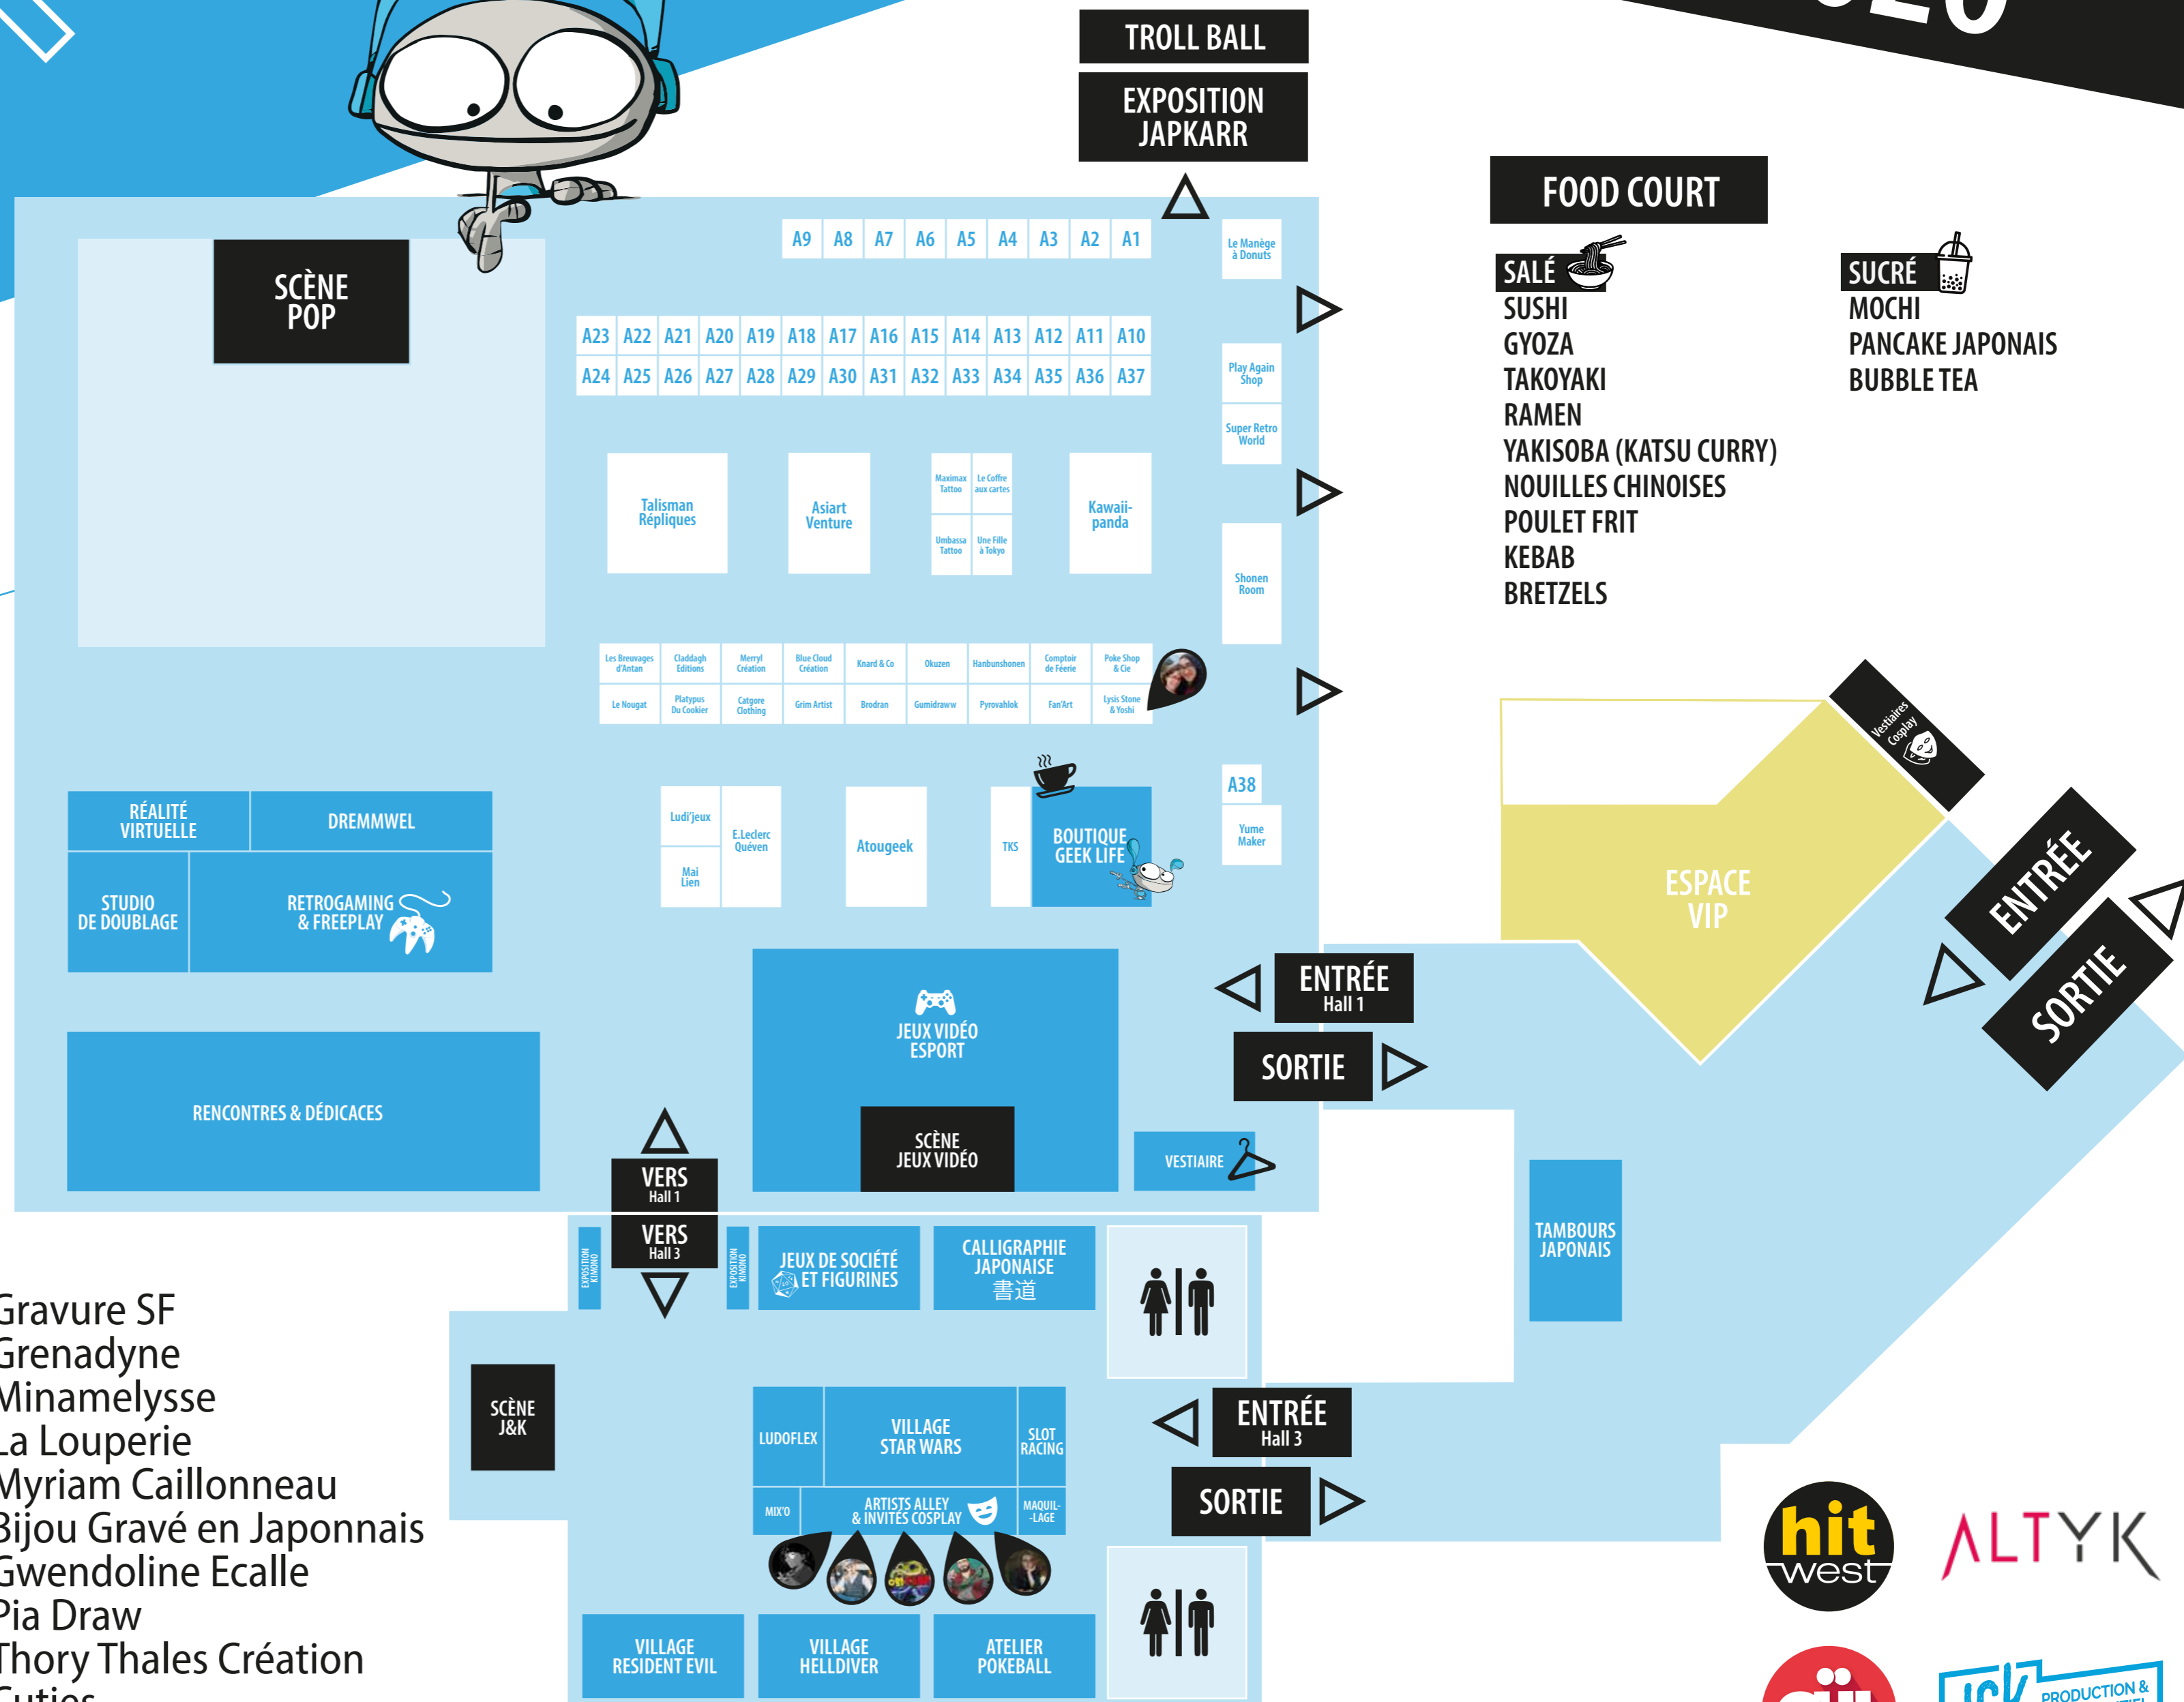

ギークライフ GEEK LIFE

LORIENT 2026

- A1 Joël Gaude
- A2 Toth-M
- A3 Ultime Rocket
- A4 Le Lièvre de Mars
- A5 Atelier de Mr Bout de Bois
- A6 Mythosauria
- A7 Créattesti
- A8 Cam and Dm
- A9 Persepluche
- A10 Litol Studio
- A11 O'Bomb Chocolat
- A12 Ryukrabit Digitalart
- A13 Mumu Créa
- A14 Wolf & Goblin
- A15 Fiéline Cosplay et Créa
- A16 Dai Yokai
- A17 Shadowa Art
- A18 Chromatorium Wear
- A19 Myia's Paw
- A20 Anaëlle Illustration
- A21 Sakrillu
- A22 DiDiNails
- A23 H'Ellie Art
- A24 Alice Patulacci
- A25 L'Encromancienne
- A26 Hitsushi
- A27 Polly Créations

- A28 Gravure SF
- A29 Grenadyne
- A30 Minamelysse
- A31 La Louperie
- A32 Myriam Caillonneau
- A33 Bijou Gravé en Japonnais
- A34 Gwendoline Ecalle
- A35 Pia Draw
- A36 Thory Thales Création
- A37 Cuties
- A38 Dewild

Plan susceptible d'être modifié avant et pendant le festival.